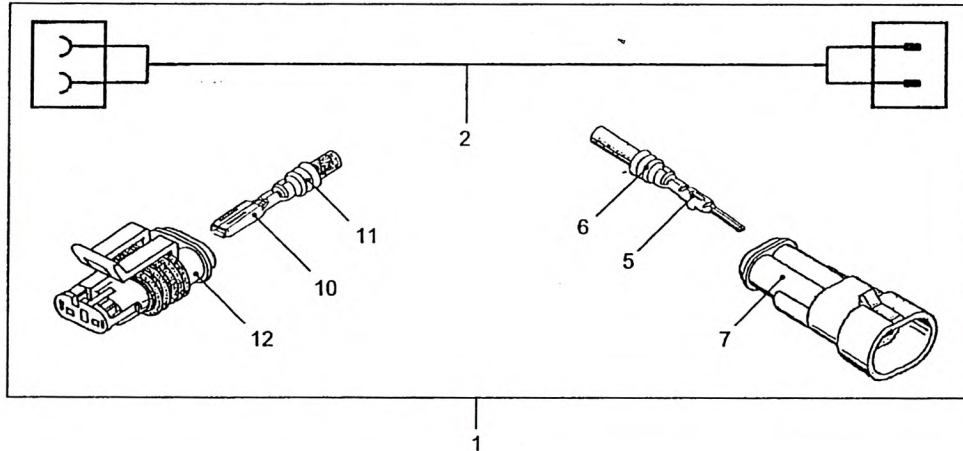

LINE ASSEMBLY  
LEITUNG-KPL  
LIGNE COMPLET

3,0M

997-077-64162

Figure  
Bild 7764162  
Figure

0102-06

Item Pos. Réf	Part No. Teil-Nr. Pièce No	Designation Benennung Désignation	all alle tous	Qty/assy Stck/Variante Pièce/ensemble								Figure Bild Figure	
				A	B	C	D	E	F	G	H		
1	997-077-64162	LINE ASSEMBLY LEITUNG-KPL LIGNE COMPLET	1										
2	997-077-30983	CABLE 2X1,0 KABEL CABLE	3M										
5	997-070-04803	CONTACT PIN KONTAKTSTIFT CONNECTEUR MALE	2										
6	997-070-04807	GASKET YELLOW DICHTUNG GELB JOINT JAUNE	2										
7	997-070-04797	PLUG HOUSING 2POL STECKERGEHAEUSE CORPS FICHE CONTACT	1										
10	997-070-04805	CONTACT BUSH KONTAKTBUCHSE DOUILLE DE CONTACT	2										
11	997-070-04807	GASKET YELLOW DICHTUNG GELB JOINT JAUNE	2										
12	997-070-04791	PLUG SLEEVE HOUSING 2POL STECKHUELSENGEHAEUSE CORPS DOUILLE ENFICHABLE	1										